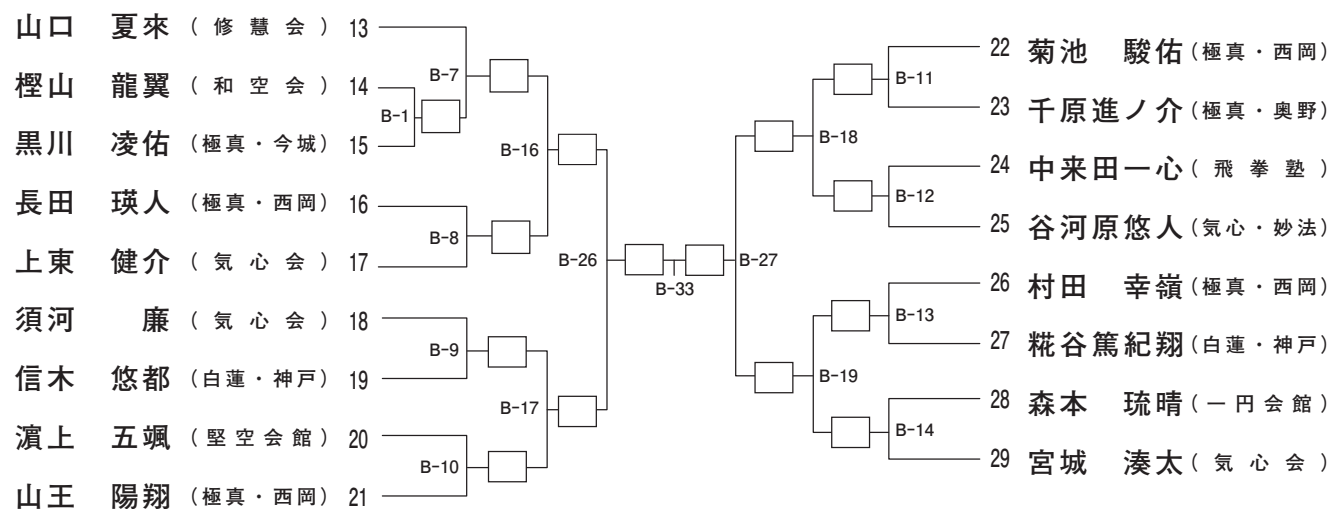

Aコート

◆ 組手 小学6年 男子 上級の部 重量級 3名

優勝

	大城 綾	嶋田 輝大	中岸愛琉斗
大城 綾 (拳勢会) 154		A-36	A-51
嶋田 輝大 (極真・今城) 155	A-36		A-79
中岸愛琉斗 (勇誠会) 156	A-51	A-79	

◆ 組手 小学6年 女子 上級の部 6名

優勝	準優勝
----	-----

Bコート

◆ 組手 幼年 (男女混合) の部 4名

優勝	準優勝

◆ 組手 小学1年 男子 初級の部 8名

優勝	準優勝	3位	3位

◆ 組手 小学2年 男子 初級の部 17名

優勝	準優勝	3位	3位

◆ 組手 小学1・2年 女子 初級の部 4名

優勝	準優勝

◆ 組手 小学3年 女子 初級の部 2名