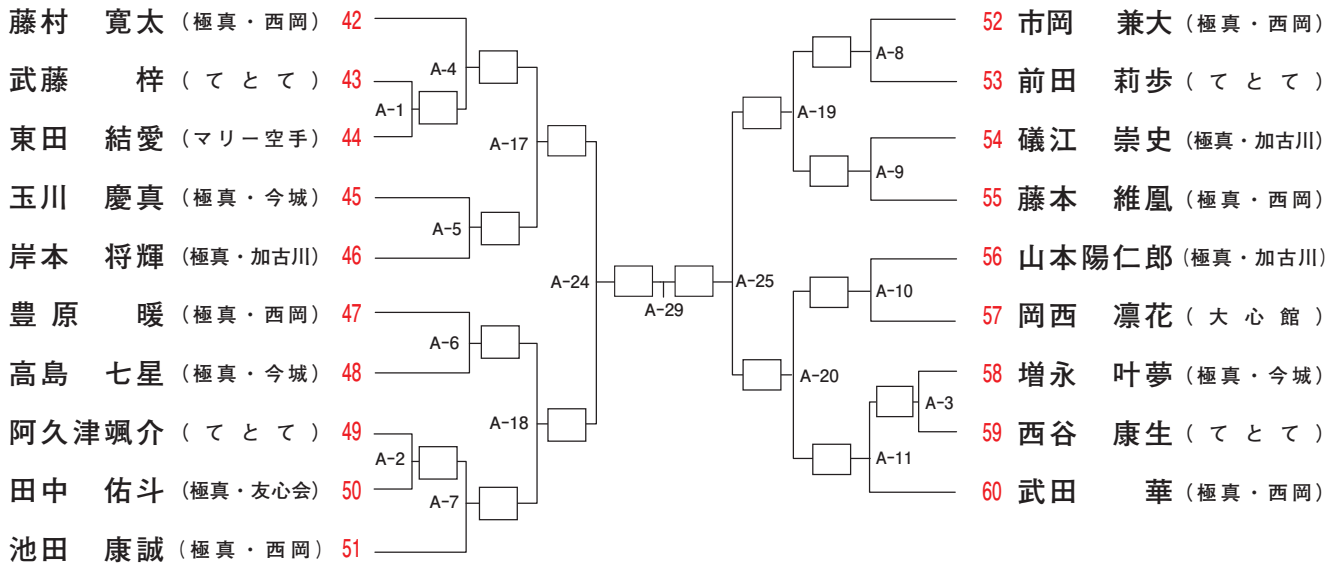

◆型 幼年部 初級の部 2名

優勝

◆型 一般 初級の部 3名

優勝

	佐野 博美	松井 歩夢	由井 郁子
佐野 博美 (マリー空手) 34		A-14	A-23
松井 歩夢 (極真・加古川) 35	A-14		A-27
由井 郁子 (極真・西岡) 36	A-23	A-27	

◆型 少年中級 (小学2年生以下) の部 5名

優勝	準優勝
----	-----

◆型 小学3～6年 中級の部 19名

優勝	準優勝	3位	3位
----	-----	----	----

◆型 中学生 中級の部 5名

優勝	準優勝
----	-----

◆型 一般 中級の部 2名

優勝

Bコート

◆ 型 小学1・2年 初級の部 11名

優勝	準優勝	3位	3位