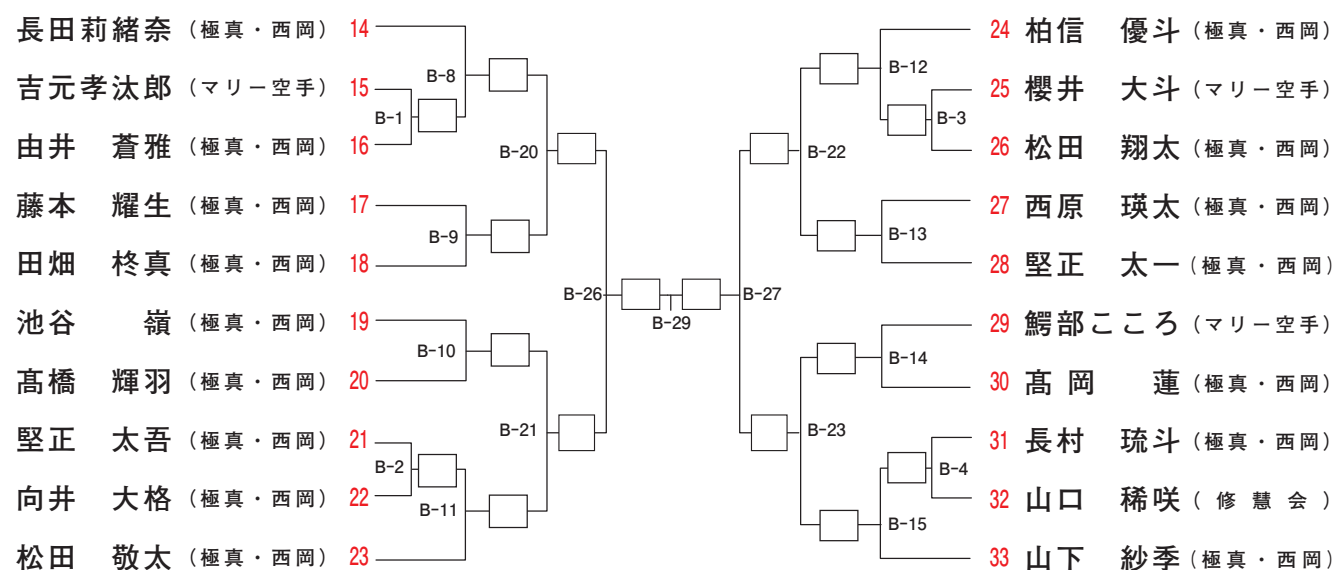

優勝	準優勝	3位	3位
----	-----	----	----

◆型 中学生 中級の部 5名

優勝	準優勝
----	-----

◆型 一般 中級の部 2名

優勝

Bコート

◆ 型 小学1・2年 初級の部 11名

優勝	準優勝	3位	3位

◆ 型 小学3年～6年 初級の部 20名

優勝	準優勝	3位	3位

Mコート

◆組手 小学2年 男子 中級の部 4名

優勝	準優勝

◆組手 小学3年 男子 中級の部 4名

優勝	準優勝

◆組手 小学3年 女子 中級の部 3名