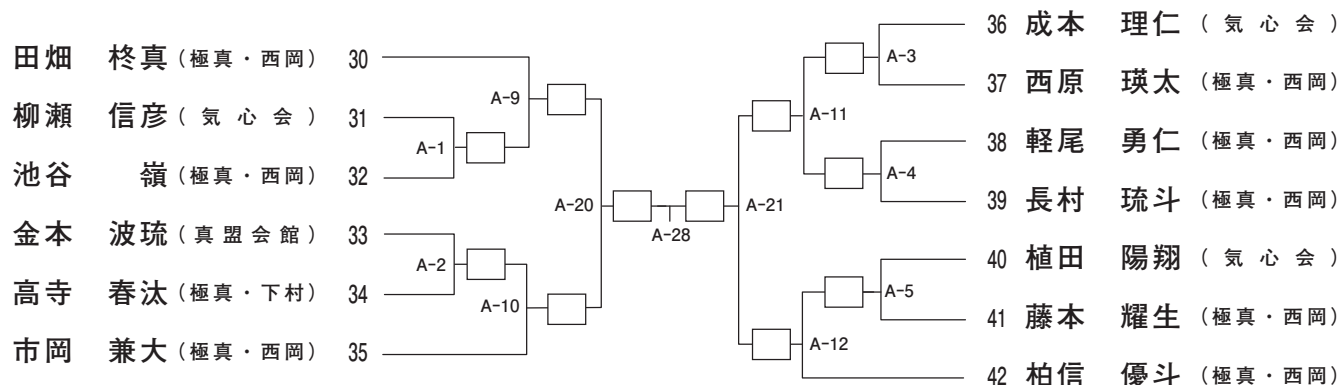

Aコート

◆ 組手 小学3年 男子 初級の部 13名

優勝	準優勝	3位	3位